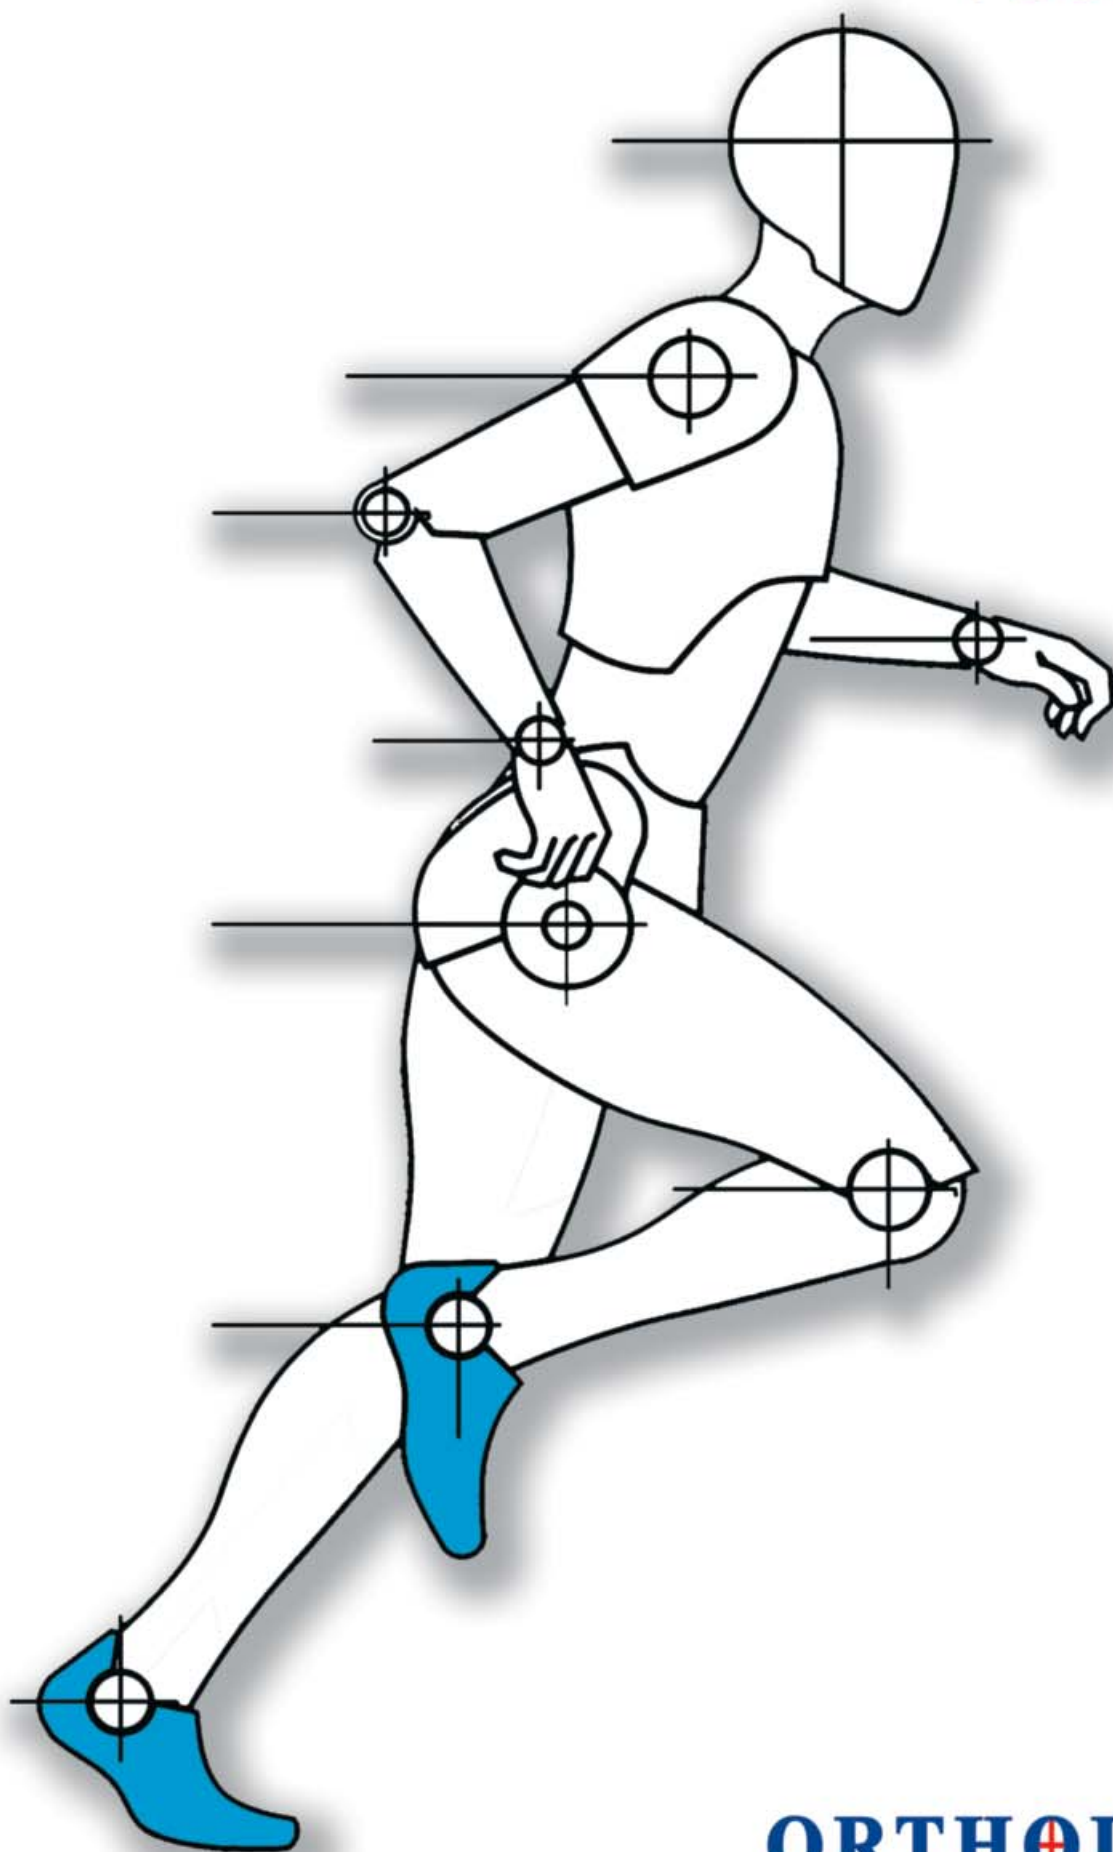

ΑΚΡΟΣ ΠΟΔΑΣ FOOTCARE

ORTHOLAND

ΠΕΛΜΑΤΑ ΟΛΙΚΗΣ ΕΠΙΦΑΝΕΙΑΣ "ULTRA FRESH"

Κωδικός	FT / 1285
Μέγεθος Υποδήματος	36/47,5
Χρώμα	Γκρι

- Κατασκευή από **ULTRA SOFT** ύφασμα υψηλής ποιότητας.
- **Καταπολεμούν αποτελεσματικά την κακοσμία των Ποδιών.**
- Διαθέτουν αεροφόρες οδούς.
- Διατίθενται σε ζεύγος.
- Μπορούν να κοπούν.
- Μπορούν να πλυθούν.